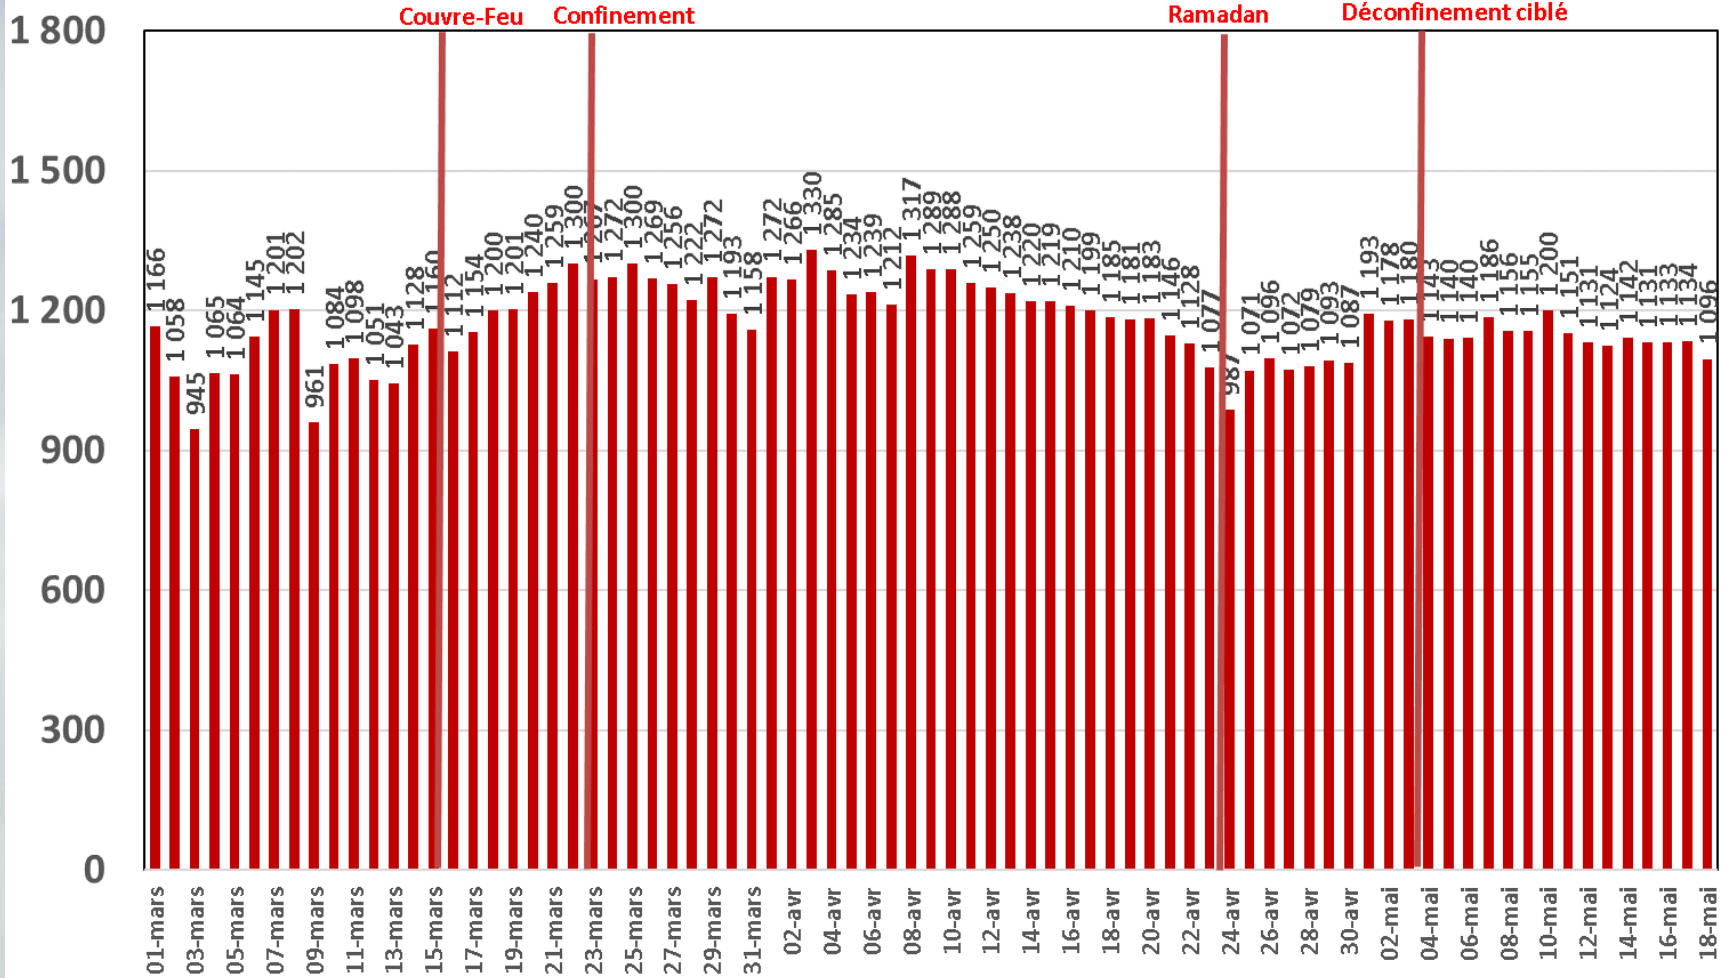

Effet du Couvre-feu et du Confinement Total sur:
Le Trafic Internet Mobile
et Le Trafic Internet Fixe Hertzien
(& réclamations)

Evolution Journalière
du 1^{er} Mars 2020 au 18^{er} Mai 2020

Traffic Data Mobile

Traffic Data Mobile (To)

Traffic Data Mobile sur Smartphone

Traffic Data Mobile sur Smartphone (To)

Trafic Data Mobile sur Clés 3G/4G

Trafic Data Mobile sur Clés 3G/4G (To)

Traffic Data Fixe Hertzienne

Traffic Data Fixe Hertzienne (Box-Data & LTE-TDD) (To)

Traffic Data sur Box-Data

Traffic Data sur Box-Data (To)

Trafic Data sur LTE-TDD

Trafic Data sur LTE-TDD (To)

Evolution quotidienne du nombre des réclamations relatives aux services Box Data & LTE-TDD

Nombre de réclamations Box Data & LTE-TDD

Trafic Voix Mobile