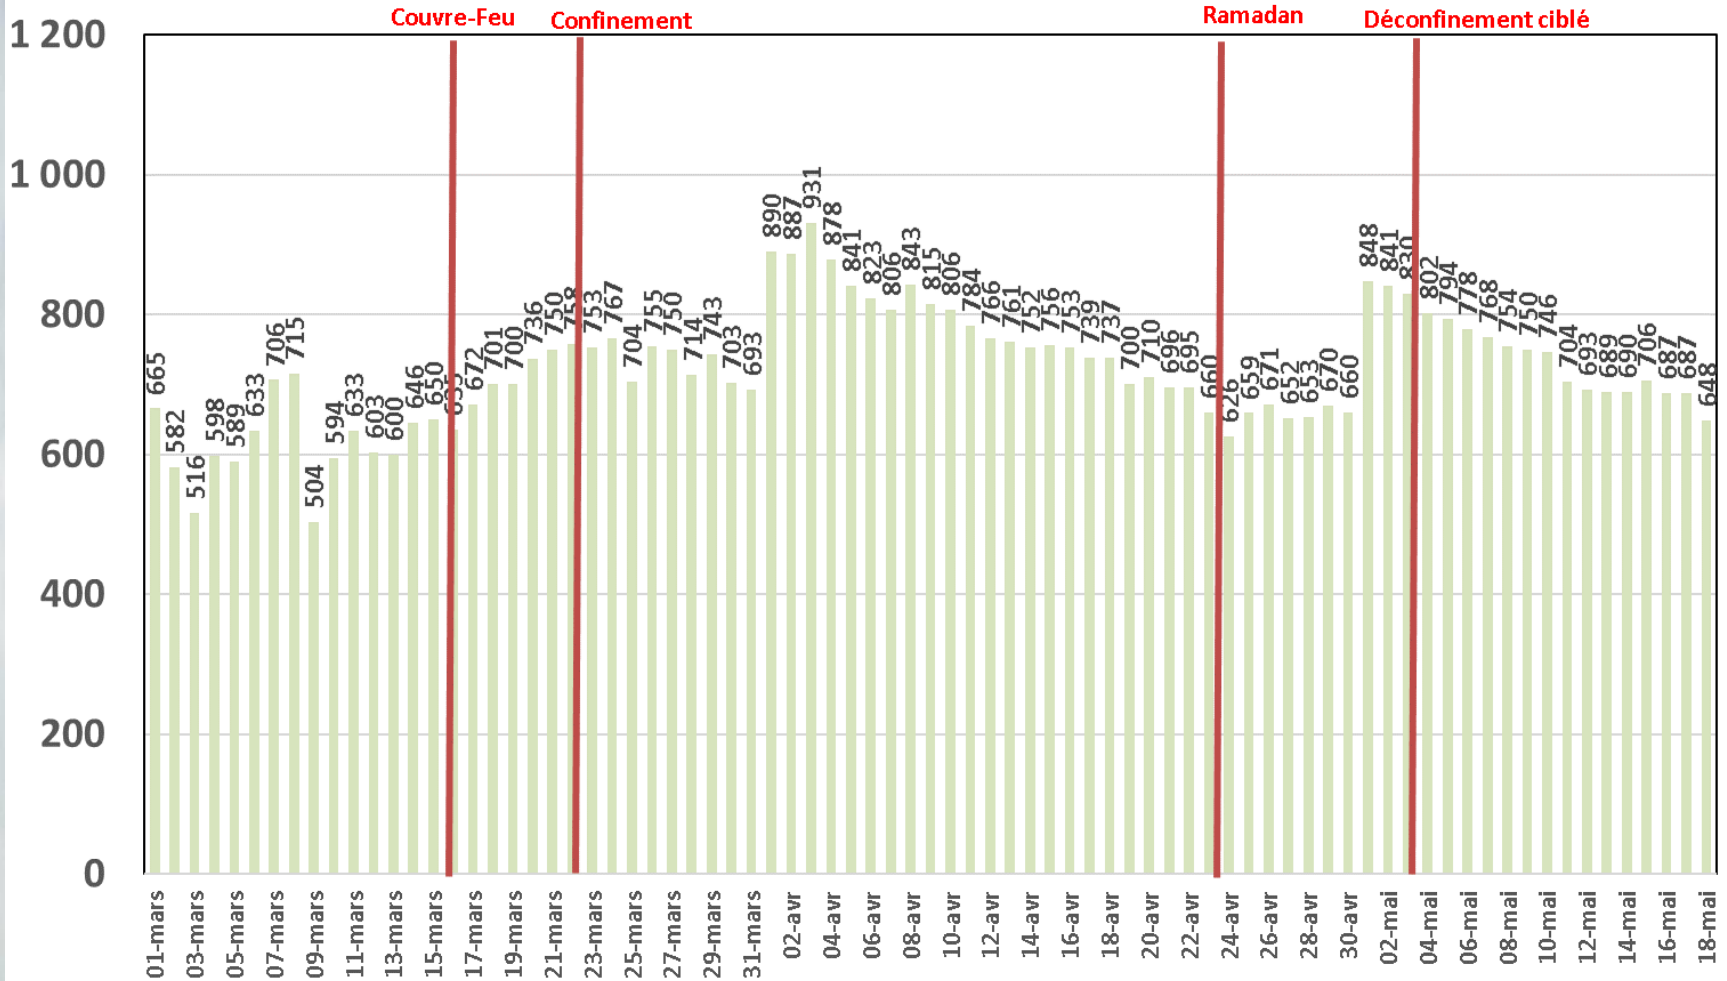

Traffic Data Mobile (To)

Traffic Data Mobile sur Smartphone

Traffic Data Mobile sur Smartphone (To)

Trafic Data Mobile sur Clés 3G/4G

Trafic Data Mobile sur Clés 3G/4G (To)

Traffic Data Fixe Hertzienne

Traffic Data Fixe Hertzienne (Box-Data & LTE-TDD) (To)

Traffic Data sur Box-Data

Traffic Data sur Box-Data (To)

Trafic Data sur LTE-TDD

Trafic Data sur LTE-TDD (To)

Evolution quotidienne du nombre des réclamations relatives aux services Box Data & LTE-TDD

Nombre de réclamations Box Data & LTE-TDD