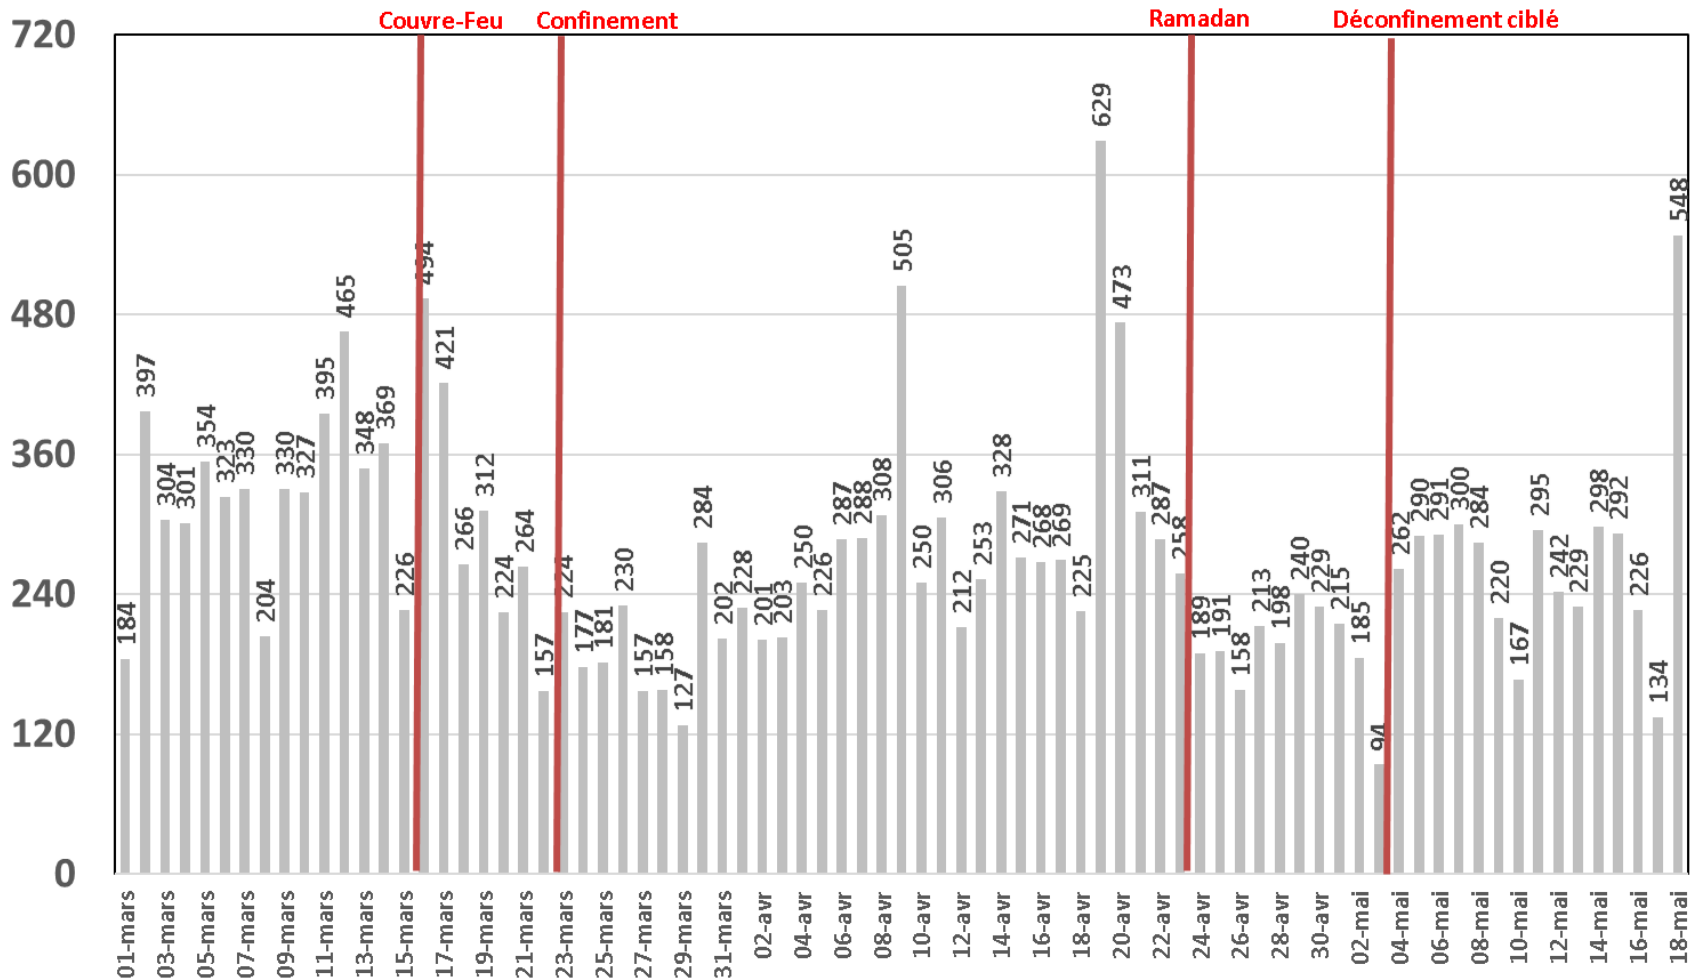

Traffic Data sur Box-Data

Traffic Data sur Box-Data (To)

Trafic Data sur LTE-TDD

Trafic Data sur LTE-TDD (To)

Evolution quotidienne du nombre des réclamations relatives aux services Box Data & LTE-TDD

Nombre de réclamations Box Data & LTE-TDD

Trafic Voix Mobile