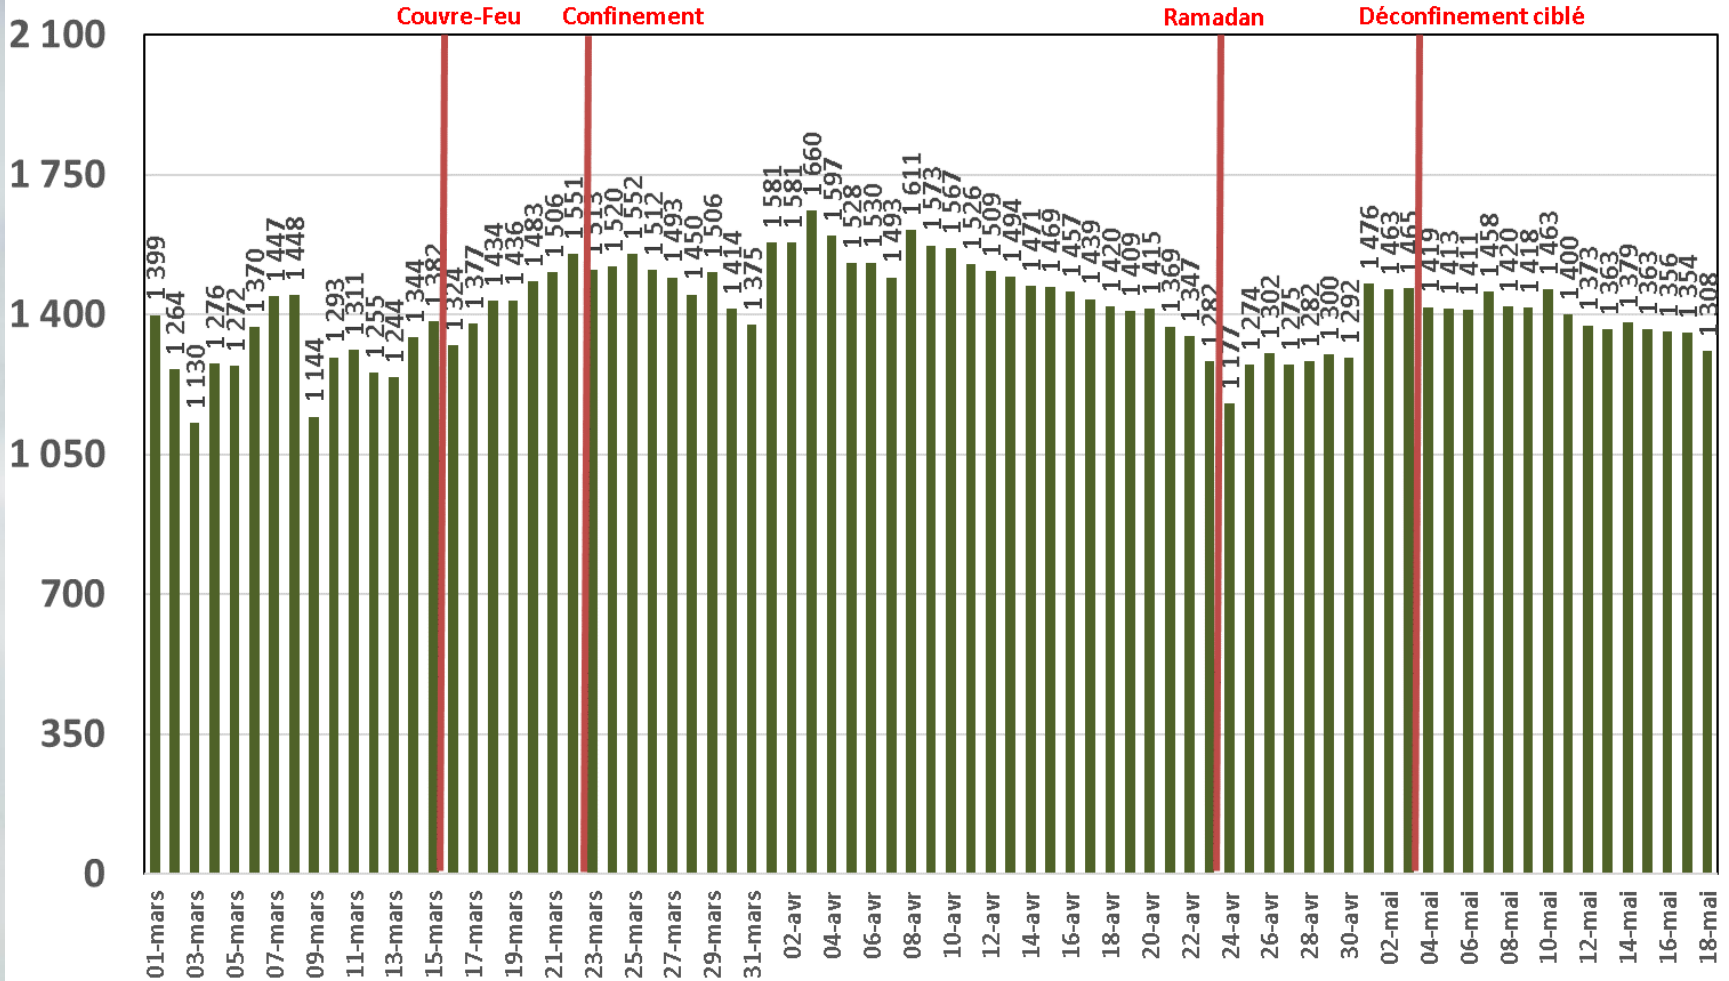

Effet du Couvre-feu et du Confinement Total sur:
Le Trafic Internet Mobile
et Le Trafic Internet Fixe Hertzien
(& réclamations)

Evolution Journalière
du 1^{er} Mars 2020 au 18^{er} Mai 2020

Traffic Data Mobile

Traffic Data Mobile (To)

Traffic Data Mobile sur Smartphone

Traffic Data Mobile sur Smartphone (To)

Trafic Data Mobile sur Clés 3G/4G

Trafic Data Mobile sur Clés 3G/4G (To)

Traffic Data Fixe Hertzienne

Traffic Data Fixe Hertzienne (Box-Data & LTE-TDD) (To)

Traffic Data sur Box-Data

Traffic Data sur Box-Data (To)

Trafic Data sur LTE-TDD

Trafic Data sur LTE-TDD (To)

Evolution quotidienne du nombre des réclamations relatives aux services Box Data & LTE-TDD

Nombre de réclamations Box Data & LTE-TDD

Trafic Voix Mobile