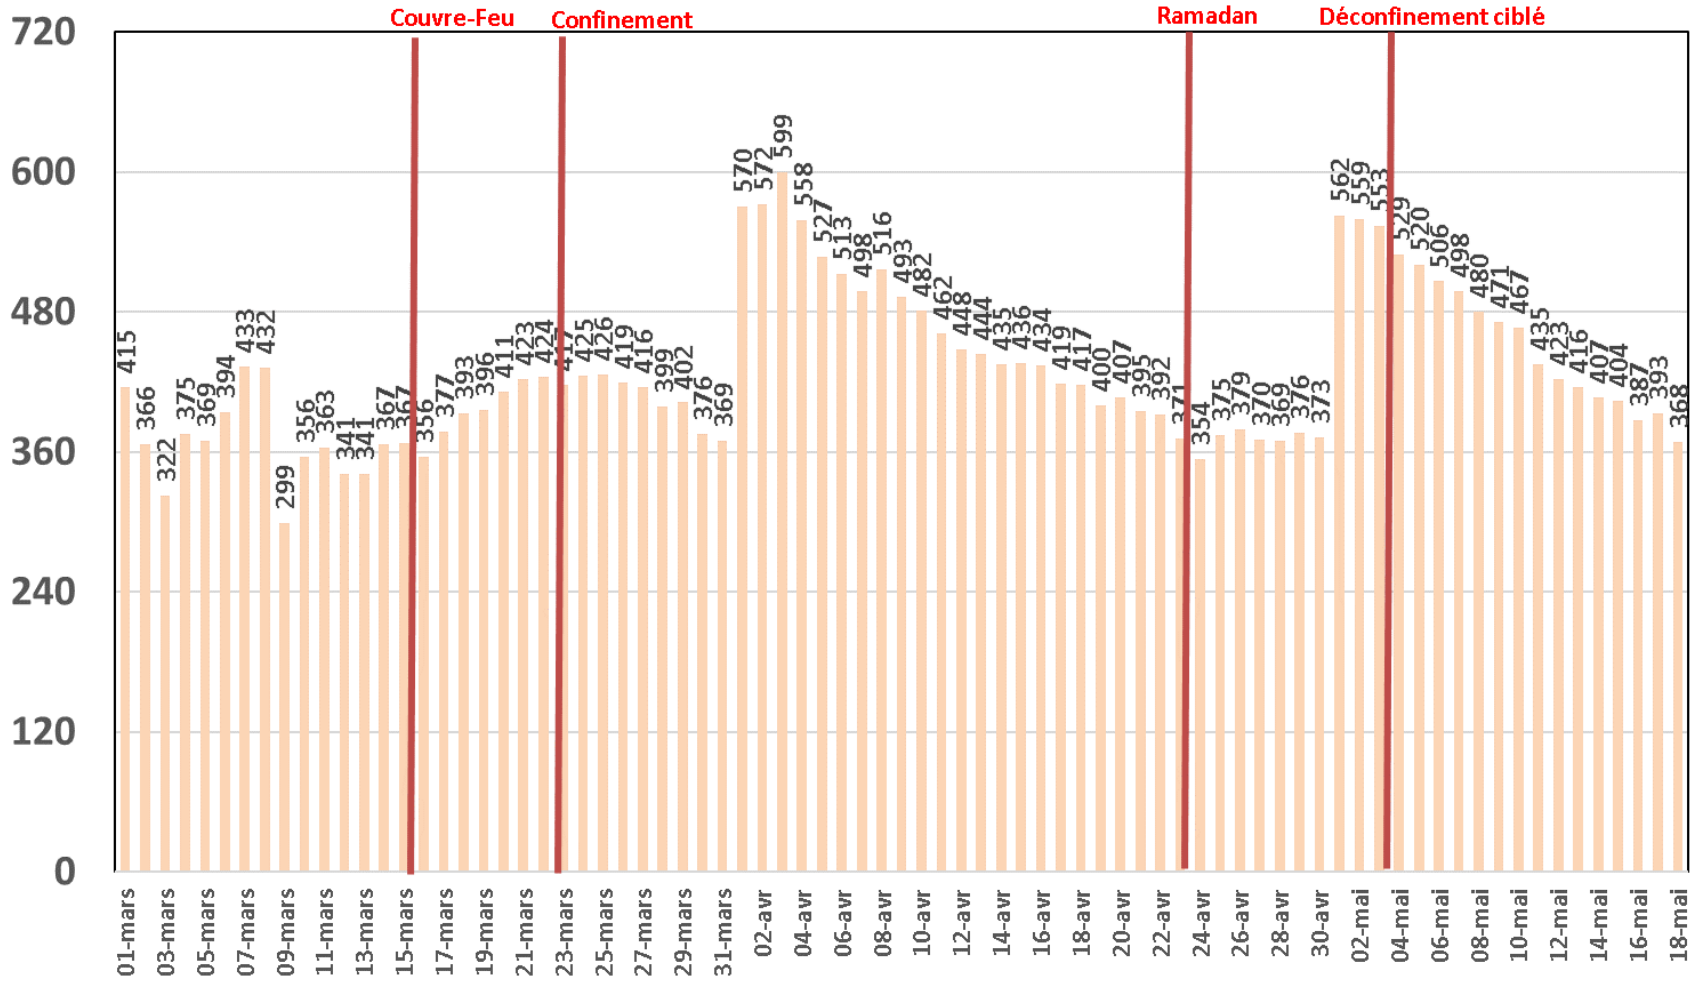

Effet du Couvre-feu et du Confinement Total sur:
Le Trafic Internet Mobile
et Le Trafic Internet Fixe Hertzien
(& réclamations)

Evolution Journalière
du 1^{er} Mars 2020 au 18^{er} Mai 2020

Traffic Data Mobile

Traffic Data Mobile (To)

Traffic Data Mobile sur Smartphone

Traffic Data Mobile sur Smartphone (To)

Trafic Data Mobile sur Clés 3G/4G

Trafic Data Mobile sur Clés 3G/4G (To)

Traffic Data Fixe Hertzienne

Traffic Data Fixe Hertzienne (Box-Data & LTE-TDD) (To)

Traffic Data sur Box-Data

Traffic Data sur Box-Data (To)

Trafic Data sur LTE-TDD

Trafic Data sur LTE-TDD (To)

Evolution quotidienne du nombre des réclamations relatives aux services Box Data & LTE-TDD

Nombre de réclamations Box Data & LTE-TDD

Trafic Voix Mobile