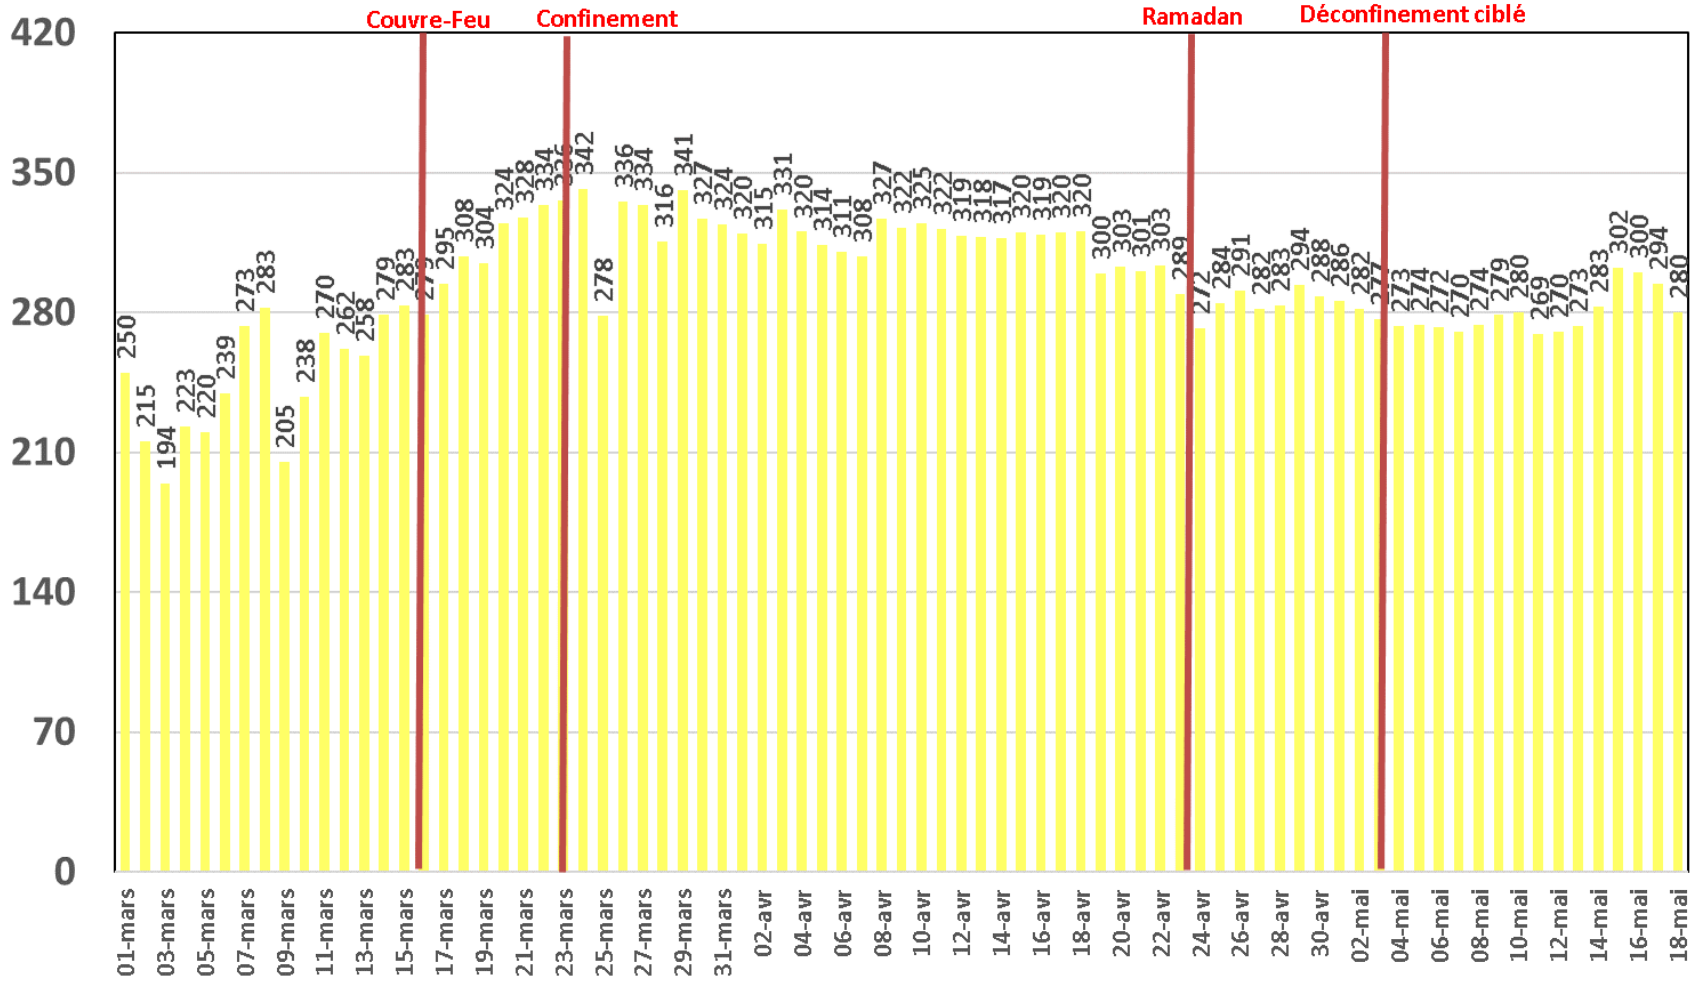

Effet du Couvre-feu et du Confinement Total sur:
Le Trafic Internet Mobile
et Le Trafic Internet Fixe Hertzien
(& réclamations)

Evolution Journalière
du 1^{er} Mars 2020 au 18^{er} Mai 2020

Traffic Data Mobile

Traffic Data Mobile (To)

Traffic Data Mobile sur Smartphone

Traffic Data Mobile sur Smartphone (To)

Trafic Data Mobile sur Clés 3G/4G

Trafic Data Mobile sur Clés 3G/4G (To)

Traffic Data Fixe Hertzienne

Traffic Data Fixe Hertzienne (Box-Data & LTE-TDD) (To)

Traffic Data sur Box-Data

Traffic Data sur Box-Data (To)

Trafic Data sur LTE-TDD

Trafic Data sur LTE-TDD (To)

Evolution quotidienne du nombre des réclamations relatives aux services Box Data & LTE-TDD

Nombre de réclamations Box Data & LTE-TDD

Trafic Voix Mobile