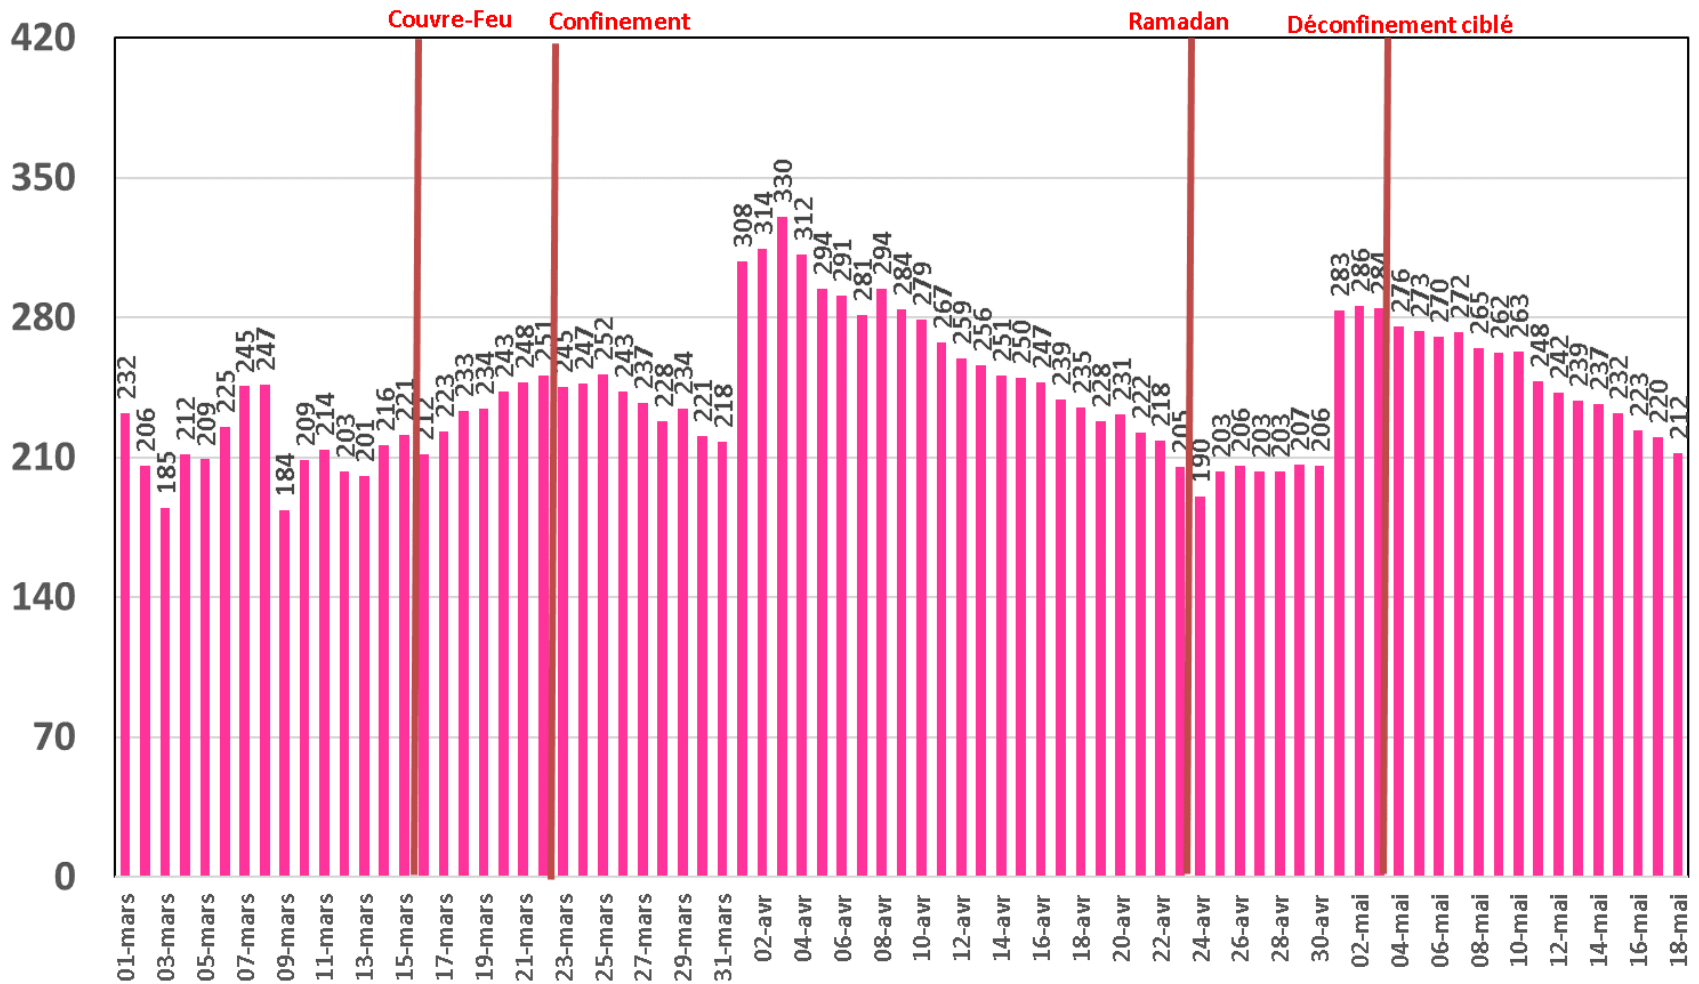

Effet du Couvre-feu et du Confinement Total sur:
Le Trafic Internet Mobile
et Le Trafic Internet Fixe Hertzien
(& réclamations)

Evolution Journalière
du 1^{er} Mars 2020 au 18^{er} Mai 2020

Traffic Data Mobile

Traffic Data Mobile (To)

Traffic Data Mobile sur Smartphone

Traffic Data Mobile sur Smartphone (To)

Trafic Data Mobile sur Clés 3G/4G

Trafic Data Mobile sur Clés 3G/4G (To)

Traffic Data Fixe Hertzienne

Traffic Data Fixe Hertzienne (Box-Data & LTE-TDD) (To)

Traffic Data sur Box-Data

Traffic Data sur Box-Data (To)

Trafic Data sur LTE-TDD

Trafic Data sur LTE-TDD (To)

Evolution quotidienne du nombre des réclamations relatives aux services Box Data & LTE-TDD

Nombre de réclamations Box Data & LTE-TDD

Trafic Voix Mobile